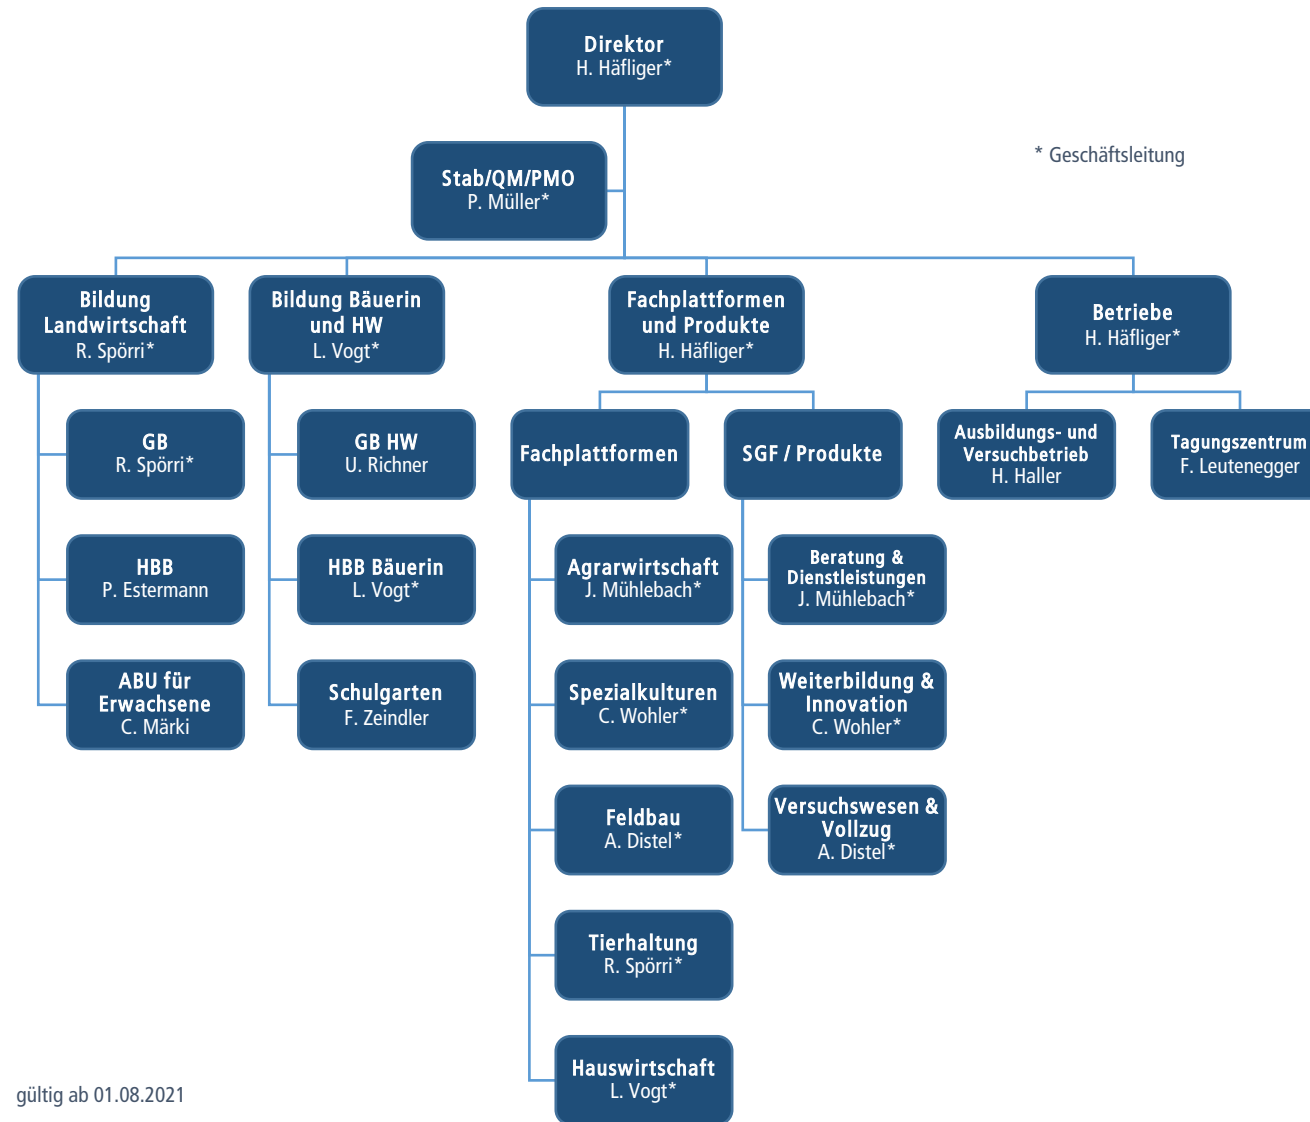

Organigramm Landwirtschaftliches Zentrum Liebegg

gültig ab 01.08.2021