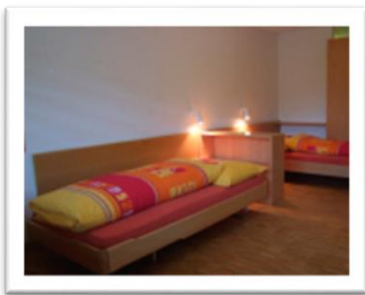

Heiraten Sie auf dem Schloss Liebegg und suchen eine Übernachtungsmöglichkeit für Sie und Ihre Gäste?

Übernachtung im Landwirtschaftlichen Zentrum Liebegg

Unsere Zimmer sind einfach eingerichtet und bieten sich optimal für einen Kurzaufenthalt an.

Wir bieten bis zu 8 Doppelzimmer mit Dusche/WC/Lavabo und bis zu 10 Doppelzimmer mit Lavabo und Dusche/WC auf dem Gang an.

Verpflegung

Am Wochenende ist unser Zentrum geschlossen.

Auf Vorbestellung und ab 25 Personen bereiten wir gerne ein Frühstück vor. Frühstück Fr. 20.00/pro Pers.