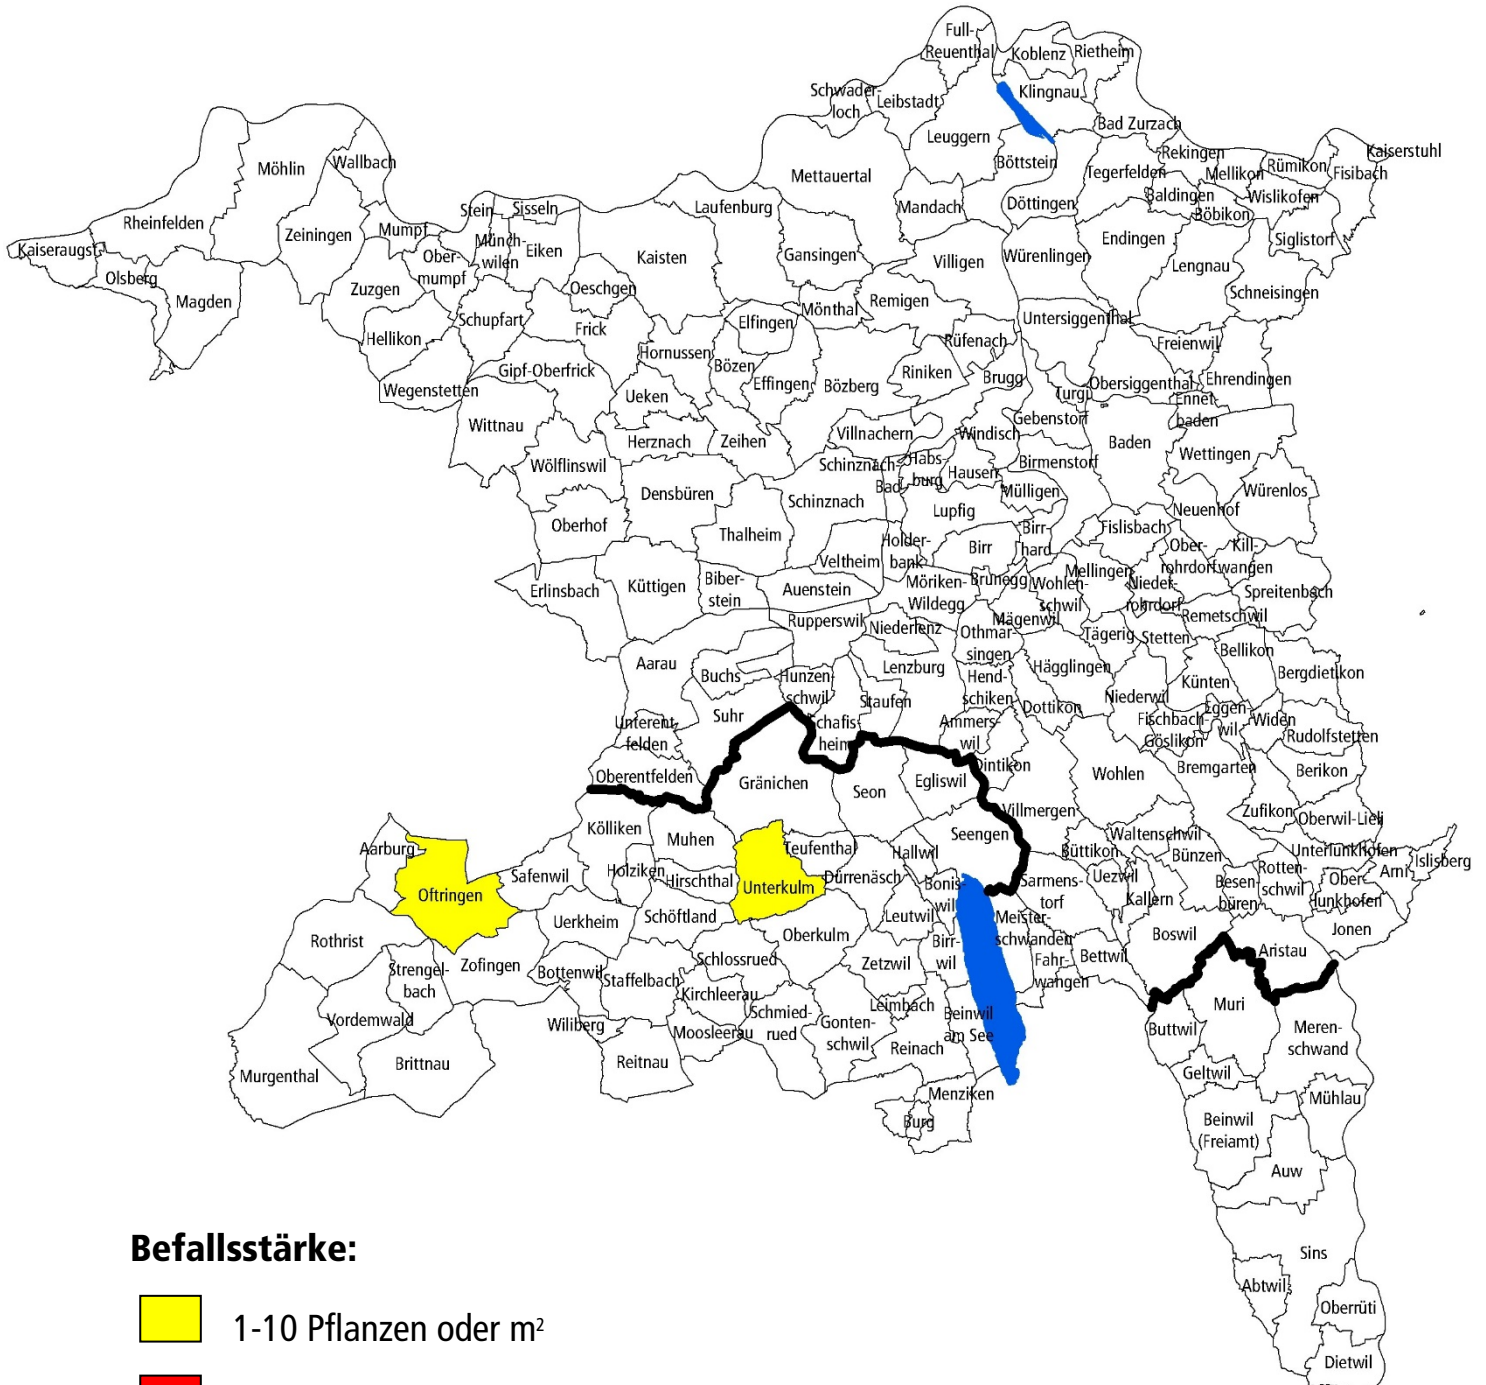

Feuerbrandbefall im Kanton Aargau 2019

2 Gemeinde mit Befall

Stand: 13. August 2019

Befallsstärke:

1-10 Pflanzen oder m²

über 10 Pflanzen oder m²

Grenze Befallszone (südlich) / Einzelherdzone (nördlich)