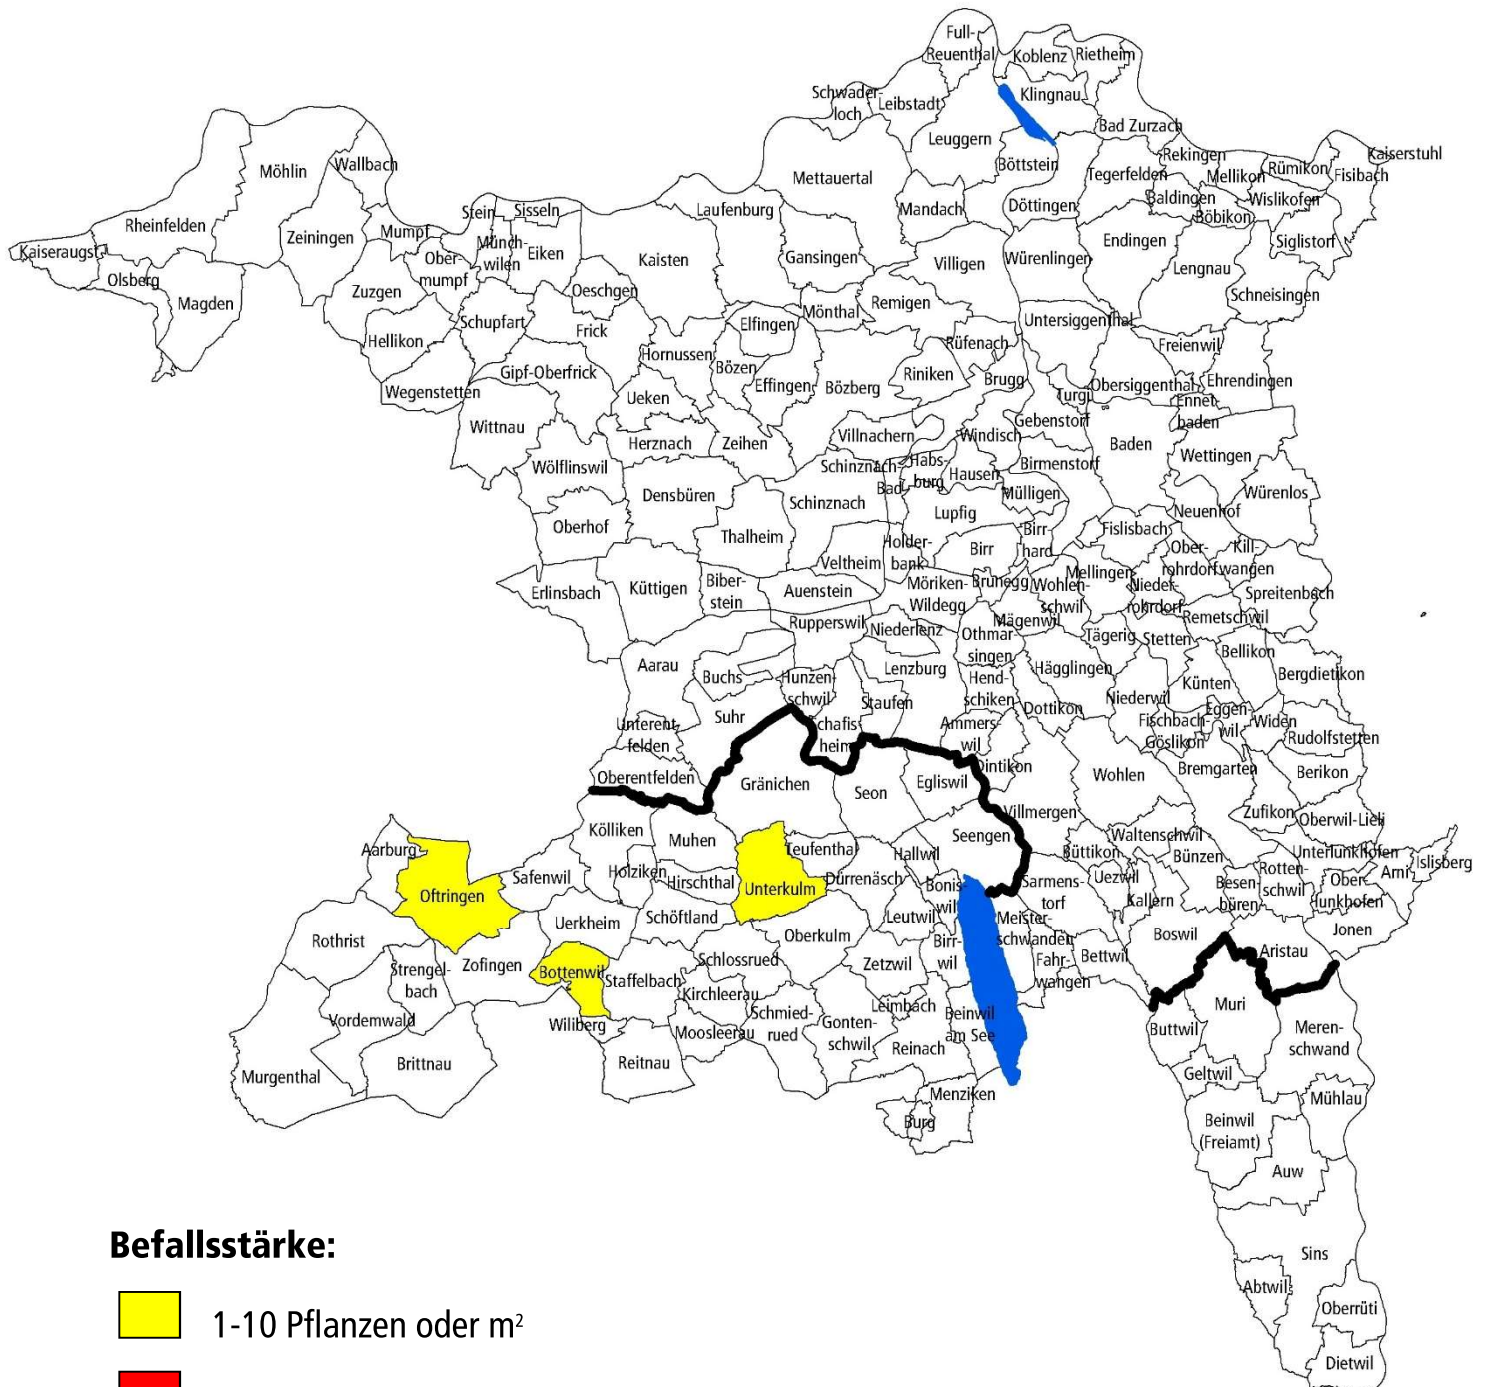

Feuerbrandbefall im Kanton Aargau 2019

3 Gemeinde mit Befall

Stand: 21. November 2019

Befallsstärke:

1-10 Pflanzen oder m²

über 10 Pflanzen oder m²

Grenze Befallszone (südlich) / Einzelherdzone (nördlich)