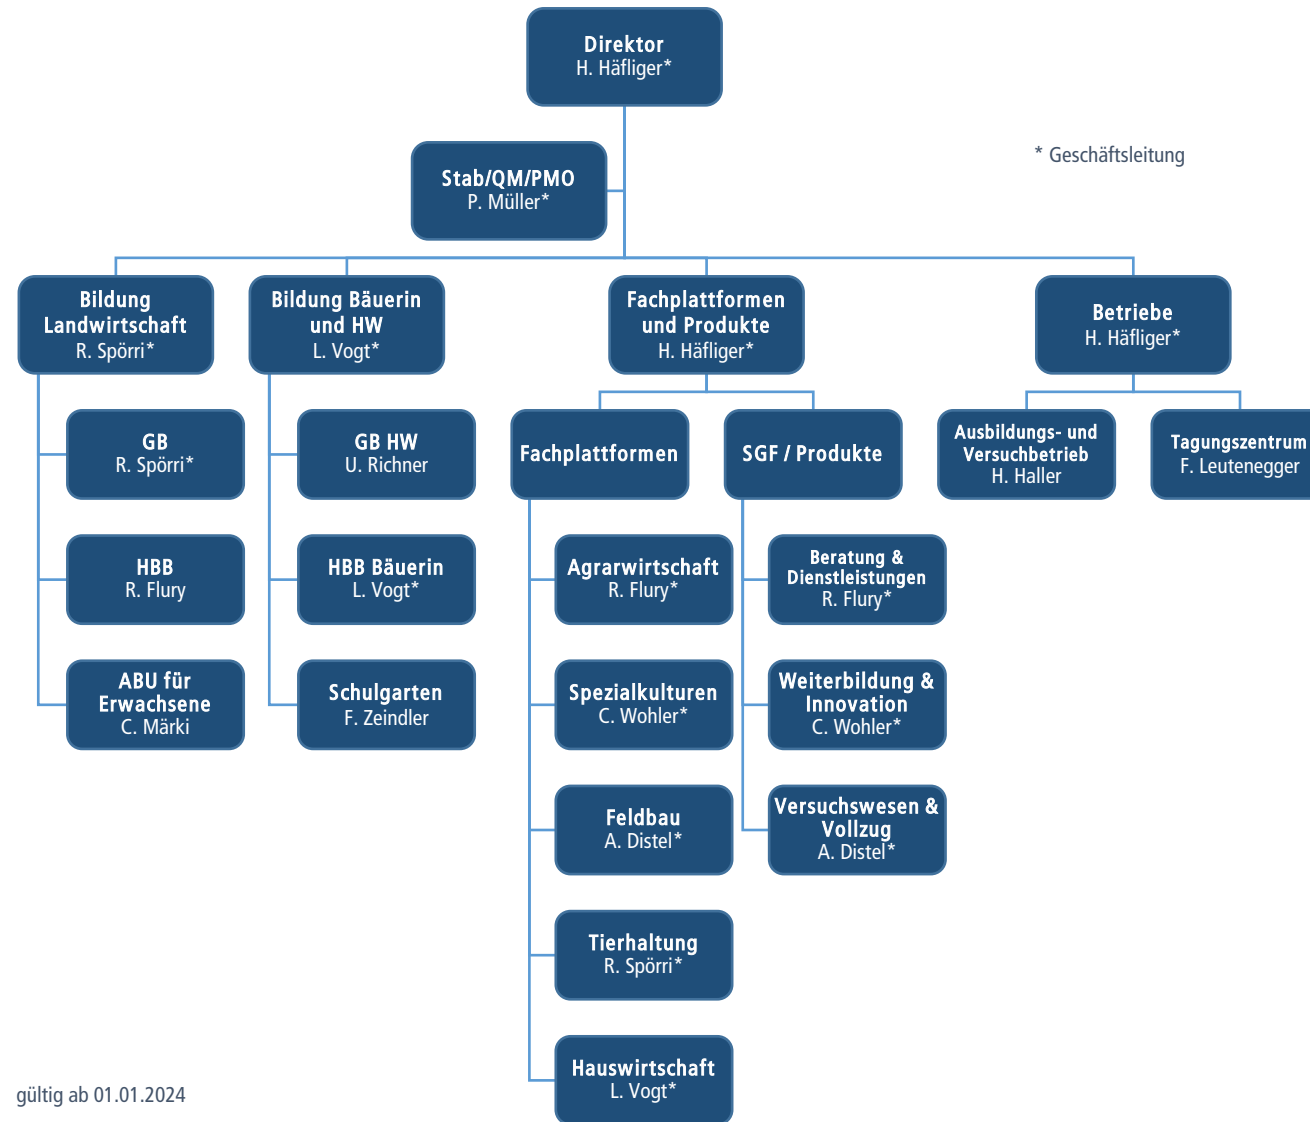

Organigramm Landwirtschaftliches Zentrum Liebegg

gültig ab 01.01.2024