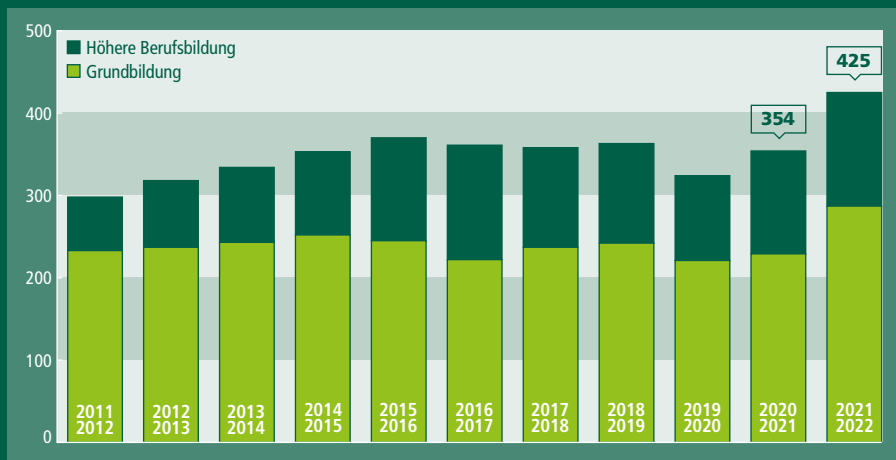

# LERNENDE IN ZAHLEN

Nach mehreren Jahren mit steigenden Lernendenzahlen im Berufsfeld Land- und Hauswirtschaft war 2019 schweizweit ein markanter Rückgang zu verzeichnen. Seither steigen die Zahlen wieder deutlich an und haben im Schuljahr 2021/22 am Landwirtschaftlichen Zentrum Liebegg einen neuen Rekordwert erreicht.»

## Entwicklung der Anzahl Lernender